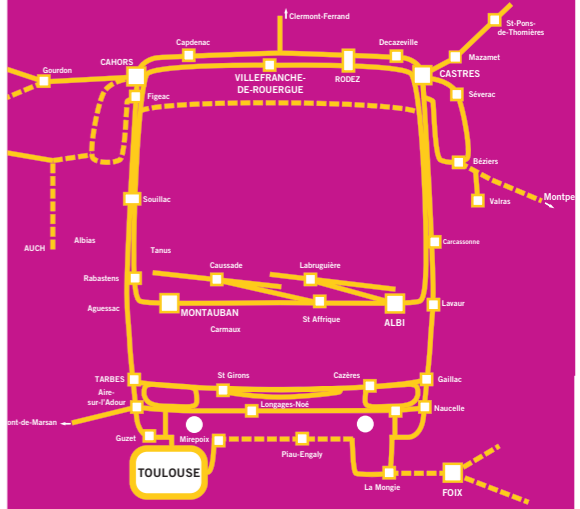

CARCASSONNE > TOULOUSE

Horaires applicables à partir du 04/07/2010

Jours de circulation de septembre à juin	L à V	L à V	L à S	L, M, J, V	Me	Me	L, M, J, V	L, M, J, V	D et F
Jours de circulation en juillet et août	L à V	L à V	L à S		L à V	L à V			D et F
Renvoi à consulter	(3)						(2) (5)		
SAINT-ROME D6113	8:18	9:38	13:08	17:17	17:07	17:56	18:25	18:13	18:57
VILLENOUVELLE Vieille Halle	8:23	9:43	13:13	17:20	17:10	18:01	18:28	18:18	19:02
BAZIEGE Village	8:28	9:48	13:14	17:25	17:15	18:06	18:33	18:23	19:07
AYGUESVIVES Ticaille	8:30	9:50	13:19	17:30	17:21	18:08	18:37		19:09
MONTGISCARD RN 113 D6113	8:33	9:53	13:20	17:32	17:23	18:11	18:40		19:12
DONNEVILLE Mairie	8:35	9:55	13:23	17:36	17:28	18:13	18:43		19:14
DEYME RN113	8:37	9:57	13:26	17:39	17:31	18:15	18:45		19:16
POMPERTUZAT	8:39	9:59	13:28	17:40	17:32	18:17	18:48		19:18
PECHABOU	8:41	10:01	13:29	17:41	17:33	18:19	18:50		19:20
CASTANET TOLOSAN Eglise	8:45	10:05	13:31	17:46	17:40	18:22	18:52		19:23
AUZEVILLE TOLOSAN LEP Agricole	8:50	10:10	13:36	17:48	17:47	18:25	18:56		19:26
RAMONVILLE Mairie	8:55	10:15	13:38	17:53	17:48	18:27	18:58		19:28
TOULOUSE Bellevue	9:00	10:20	13:45	18:03	17:54	18:32	19:05		19:33
TOULOUSE St-Michel	9:05	10:25	13:52	18:15	18:10	18:42	19:11		19:43
TOULOUSE Bayard	9:10	10:30	14:03	18:25	18:22	18:52	19:20		19:53
TOULOUSE Gare Routière	9:20	10:40	14:09	18:30	18:26	18:59	19:30	19:00	20:00

(2) En période scolaire, dessert Jean Durand à 17h35; les élèves de Fontanille et de la Roitière prennent un car TransAude jusqu'à la Vidal
 (3) Ne circule pas de Carcassonne à Castelnaudary du 01/07 au 31/08
 (5) Dessert Castelnaudary Hôpital à 17h40

CARCASSONNE > TOULOUSE

LIGNE 948

Horaires d'autocar 2010-2011

COURRIERS DE LA GARONNE
 133, Chemin du Sang de Serp
 31075 TOULOUSE Cedex 2
 Tél. 05 62 72 37 23

TOULOUSE > CARCASSONNE

Horaires applicables à partir du 04/07/2010